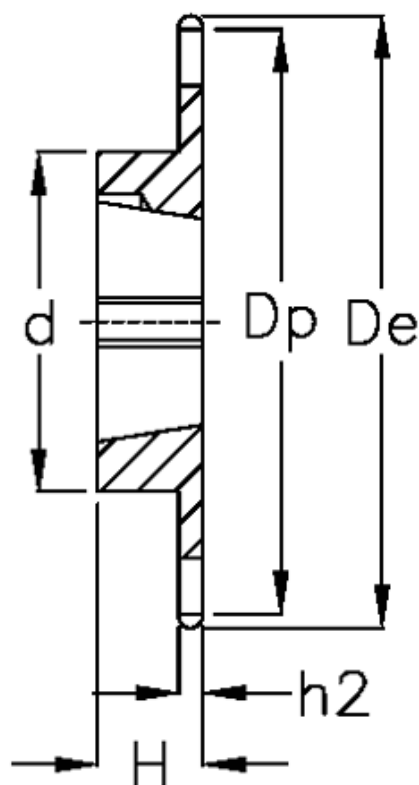

Varenummer: 616031008022
Beskrivelse: Bøsningshjul 16 B-1 Z=22 simplex
for bøsning 2517

Mål

Antal tænder	= 22
C	= 2.5
d	= 110
De	= 189.3
Dp	= 178.48
For bøsning	= 2517
For kædebetegnelse	= 16 B-1
For kæde størrelse	= 1" x 17,02 mm

H	= 45
h1	= 16.2
Materiale	= Stål